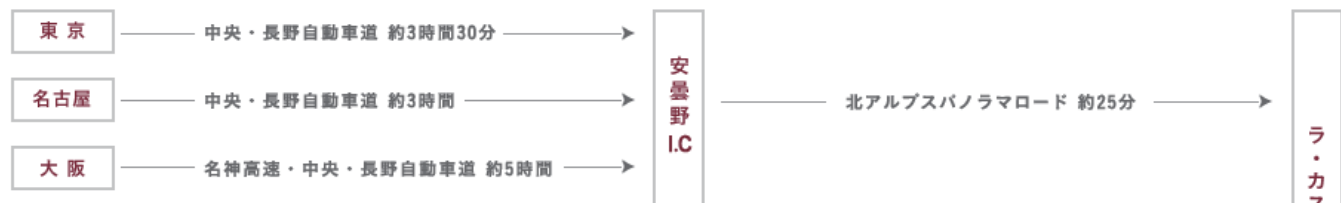

○ アクセスマップ

○ 交通のご案内

● お車でお越しのお客様へ

カーナビの電話番号による目的地検索では、まれに弊社旧工場を案内する場合があります。その際は「JR安曇野掛駅」を検索していただき、そこから東へ300mお進みください。

● JRでお越しのお客様へ

● 飛行機でお越しのお客様へ