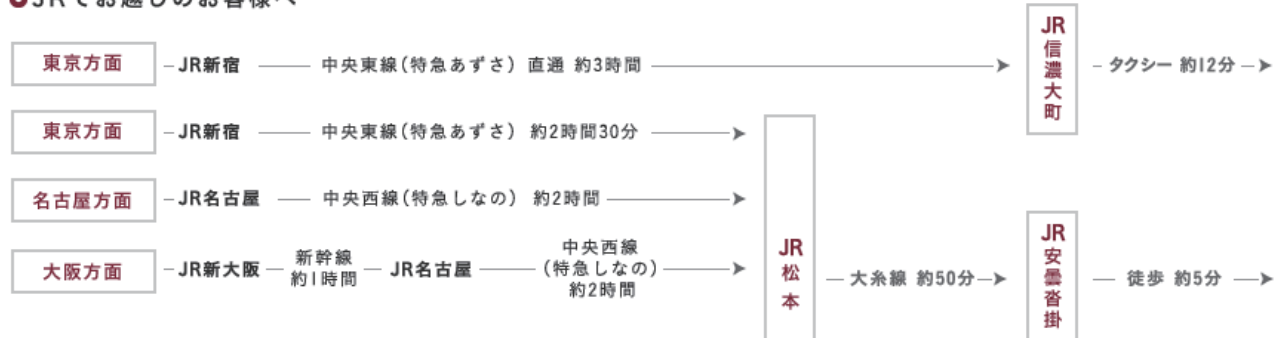

○ アクセスマップ

○ 交通のご案内

● お車でお越しのお客様へ

カーナビの電話番号による目的地検索では、まれに弊社旧工場を案内する場合があります。その際は「JR安曇野掛駅」を検索していただき、そこから東へ300mお進みください。

● JRでお越しのお客様へ

● 飛行機でお越しのお客様へ