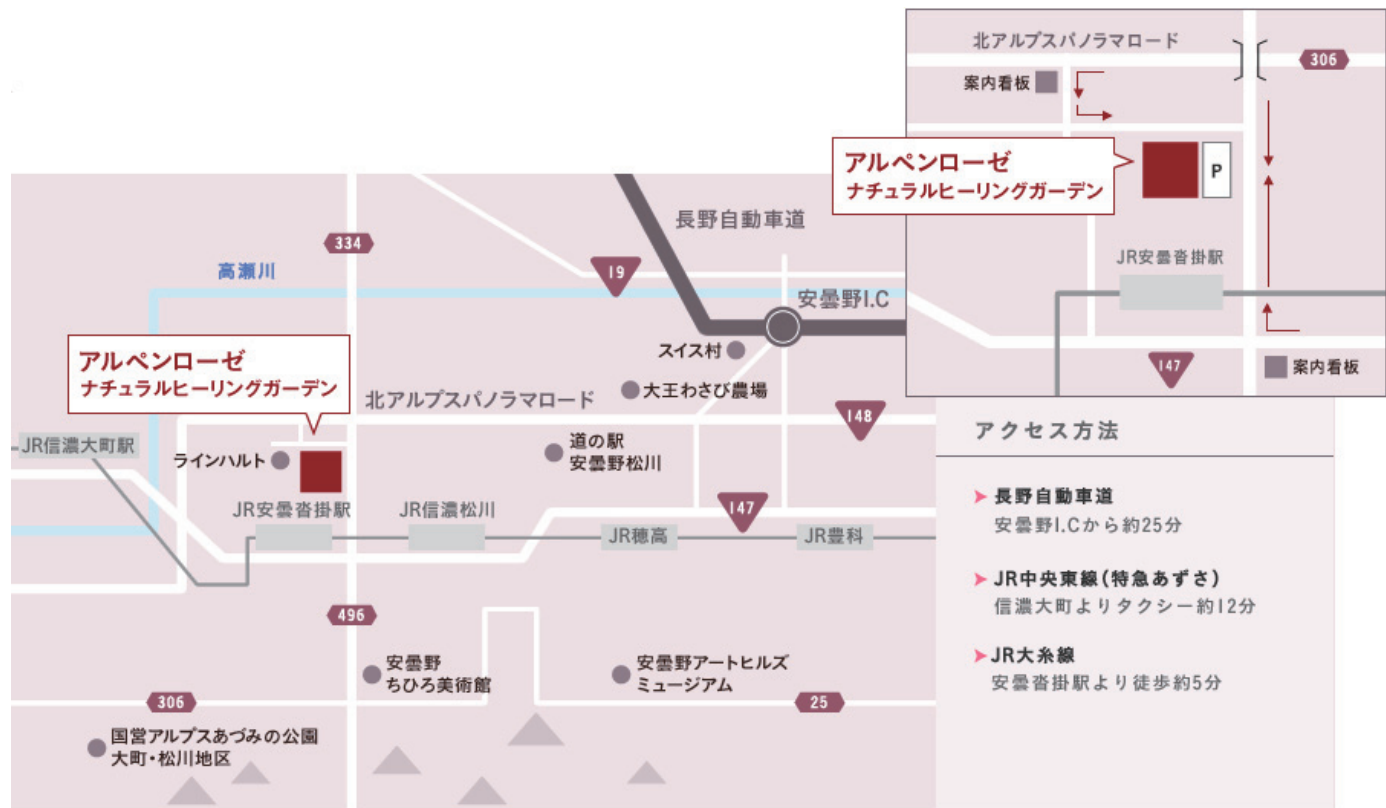

○ アクセスマップ

○ 交通のご案内

● お車でお越しのお客様へ

カーナビの電話番号による目的地検索では、まれに弊社旧工場を案内する場合があります。その際は「JR安曇野掛駅」を検索していただき、そこから東へ300mお進みください。

● JRでお越しのお客様へ

● 飛行機でお越しのお客様へ